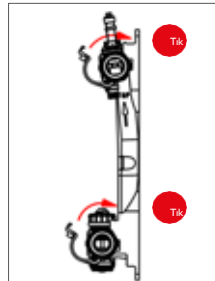

3. Braketi yukarı doğru katlayın, "Tıkla"