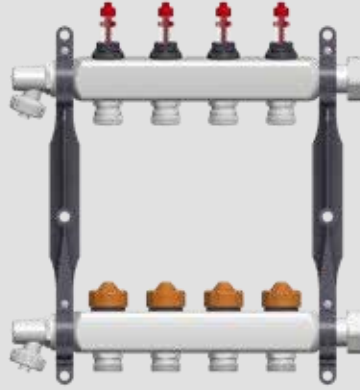

DFA Thermaset ile Roth paslanmaz çelik ısıtma devresi manifoldu