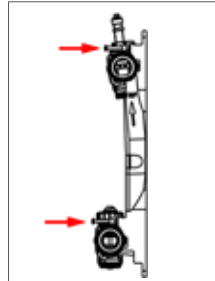

■ Kurulumu kolay

1. Kollektör tutucusunun montajı

2. Kollektör gövdelerini takın, rulman bilezikleriyle hizalayın

3. Braketi yukarı doğru katlayın, "Tıkla"

4. Braketi kapalı vidalarla sabitleyin

Güçlü yönlerimiz Avantajlarınız